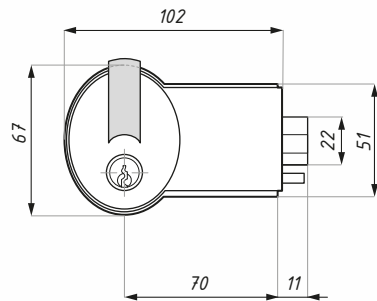

Dveřní zámek s vnějším klíčem a blokovacím tlačítkem
zevnitř

Lock with outside key and inside block button

Kód / Code

F13SET PC

F13SET MC

Povrch / Finish

chrom lesklý / polished chrome

chrom matný / matt chrome

materiál: ocel/hliník

material: steel/aluminium

tloušťka skla (mm): 8; 10; 12

glass thickness (mm): 8; 10; 12

obsahuje zámkový mechanismus FGLA

FGLA mechanism for glass included

Příprava skla
Glass preparation