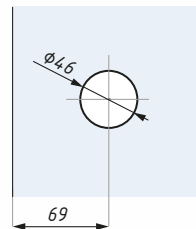

materiál: ocel/hliník

material: steel/aluminium

tloušťka skla (mm): 8; 10; 12

glass thickness (mm): 8; 10; 12

obsahuje zámkový mechanismus FGLA

FGLA mechanism for glass included

Příprava skla
Glass preparation