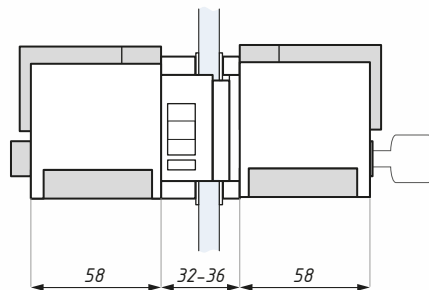

Dveřní zámek s vnějším klíčem a blokovacím tlačítkem
zevnitř

Lock with outside key and inside block button

Kód / Code

F13SET PC

F13SET MC

Povrch / Finish

chrom lesklý / polished chrome

chrom matný / matt chrome

materiál: ocel/hliník

material: steel/aluminium

tloušťka skla (mm): 8; 10; 12

glass thickness (mm): 8; 10; 12

obsahuje zámkový mechanismus FGLA

FGLA mechanism for glass included

Příprava skla
Glass preparation